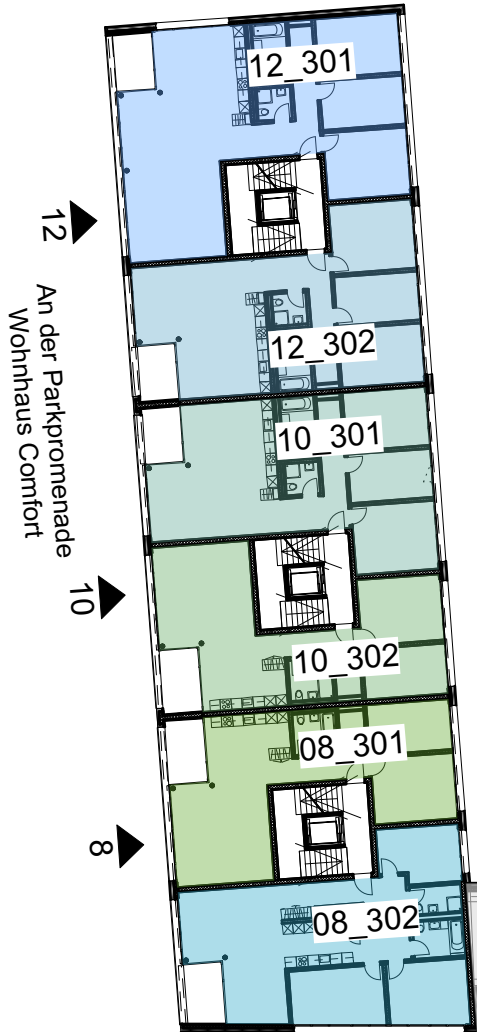

Vermarktung durch: REALIT TREUHAND AG
Bahnhofstrasse 41, 5600 Lenzburg
Céline Fankhauser, Telefon direkt 062 885 88 82
celine.fankhauser@realit.ch, www.realit.ch