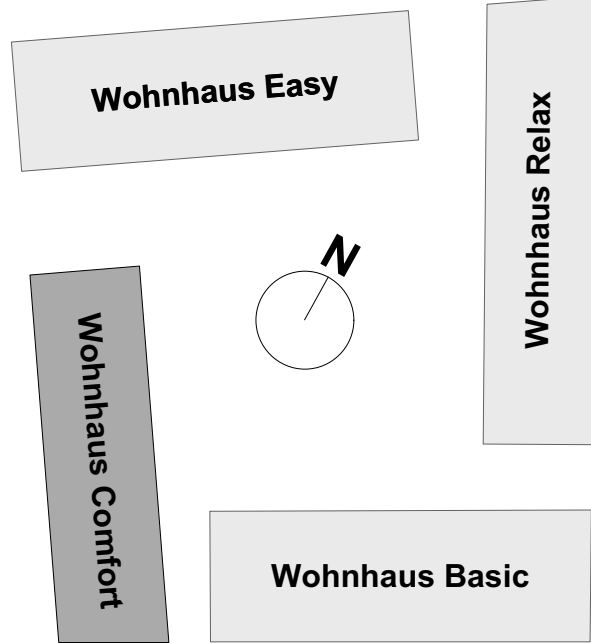

EASY LIVING EMMEN. Stockwerkübersicht

Erdgeschoss

realit

Vermarktung durch: REALIT TREUHAND AG
 Bahnhofstrasse 41, 5600 Lenzburg
 Céline Fankhauser, Telefon direkt 062 885 88 82
 celine.fankhauser@realit.ch, www.realit.ch